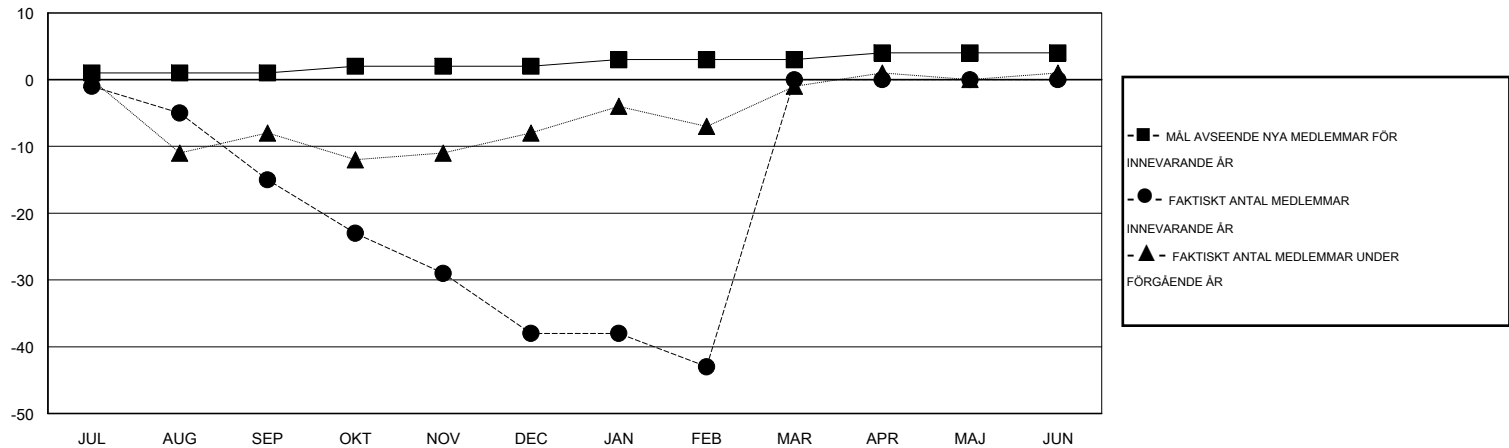

MÅL OCH FAKTISKT ANTAL MEDLEMMAR

NEDLAGDA KLUBBAR: 0	21 CLUBS OF 43 TOG UPP EN ELLER FLER NYA MEDLEMMAR	KÖNSFÖRDELNING
		MAN 1,054 (86.68%)
		KVINNA 162 (13.32%)
AVFÖRDA MEDLEMMAR	KLICKA HÄR FÖR INFORMATION OM STATUS	FAMILJMEDLEMMAR 6
AVLIDNA 13		HUVUDMAN I HUSHÄLLET 3
NEDLAGD KLUBB 0		INGEN HUVUDMAN I HUSHÄLLET 3
ÖVRIGA 64		
TOTAL 77