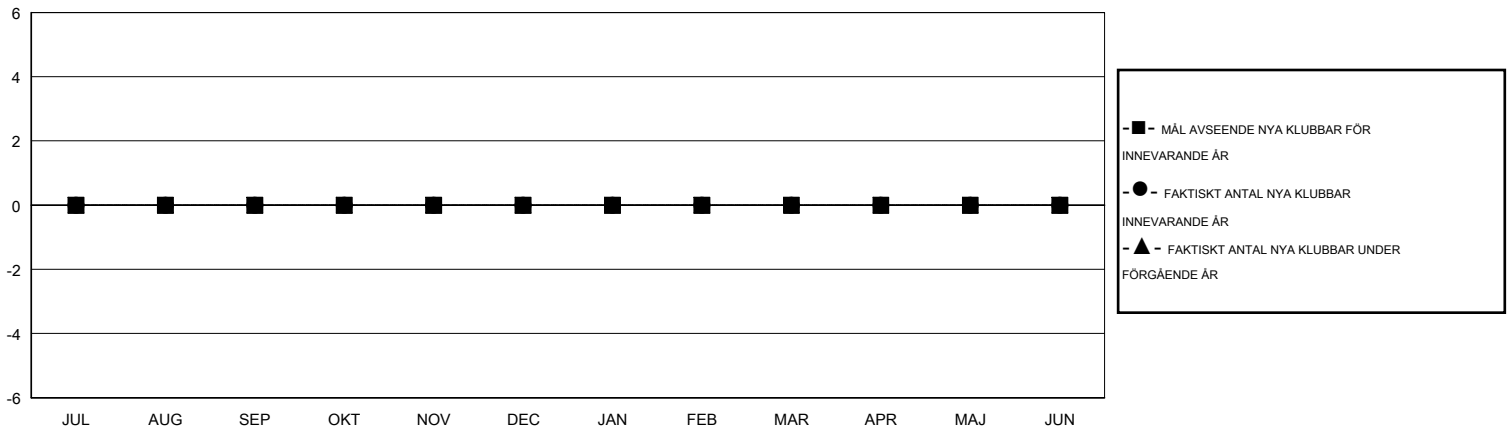

MONTHLY MEMBERSHIP PROGRESS REPORT

District 104 K

Results as of: 2/28/2015

GMT: Kenneth Persson

OMRÅDE NORWAY

GMT KO 4

Klubbar				
RESULTAT FÖR 2014-2015				
KVARTAL	MÅL AVSEENDE NYA KLUBBAR	NYA KLUBBAR	AVFÖRDA KLUBBAR	NETTOTILLVÄX T/MINSKNING
JUL/AUG/SEP	0	0	0	0
OKT/NOV/DEC	0	0	0	0
JAN/FEB/MAR	0	0	0	0
APR/MAJ/JUN	0	0	0	0

Medlemmar				
RESULTAT FÖR 2014-2015				
KVARTAL	MÅL AVSEENDE NYA MEDLEMMAR	CHARTER OCH TILLAGDA NYA MEDLEMMAR	AVFÖRDA MEDLEMMAR	NETTOTILLVÄX T/MINSKNING
JUL/AUG/SEP	1	4	19	-15
OKT/NOV/DEC	1	16	39	-23
JAN/FEB/MAR	1	14	19	-5
APR/MAJ/JUN	1	0	0	0

MÅL OCH FAKTISKT ANTAL NYA KLUBBAR